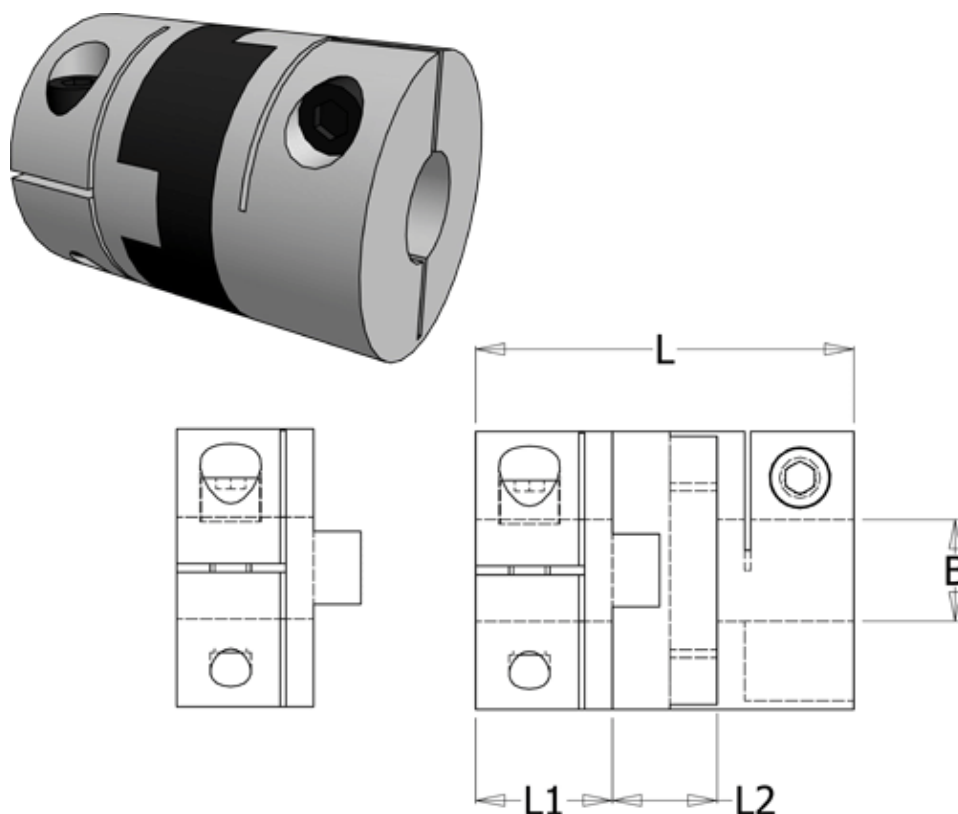

Article number: 33214525038

Description: Oldham coupling hub 452H50.38 ALU
with clamp hub and through bore, bore 14 mm

Measures

B1	= 14
D	= 50
L	= 59.6
L1	= 20.6
L2	= 18.4

Note: Overnævnte varenr. er kun for et koblingsnav. Der går 2 koblingsnav og 1 element til 1 komplet kobling

Screw = M5

Torque (Nm) = 30